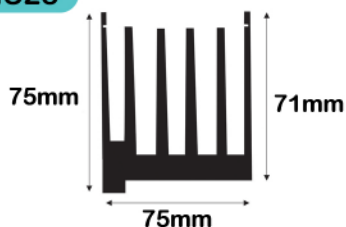

**HS17**

وزن هر متر: 0.510kg  
محیط: 68mm  
مساحت: 189mm

**HS18**

وزن هر متر: 5.5kg

**HS19**

وزن هر متر: 0.323kg

**HS20**

وزن هر متر: 0.427kg

HS25

وزن هر متر: 0.423kg

HS26

وزن هر متر: 0.27kg

HS27

وزن هر متر: 0.253kg

HS28

وزن هر متر: 5.12kg