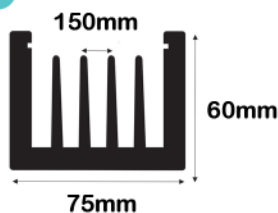

HS29

وزن هر متر: 6.14kg

HS30