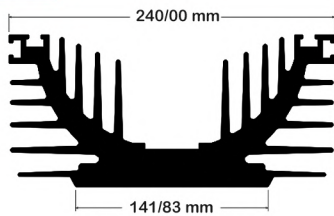

HS44

وزن هر متر: 4.590Kg
مساحت: 1704mm² محیط: 540mm

HS45

وزن هر متر: 7.55Kg
مساحت: 2623mm² محیط: 1318mm

HS46

وزن هر متر: 1.800Kg
مساحت: 672.427mm² محیط: 491.783mm

HS47

وزن هر متر: 0.490Kg
مساحت: 182mm² محیط: 220mm

HS48

وزن هر متر: 0.300Kg
مساحت: 110.72mm² محیط: 249.72mm

HS49

وزن هر متر: 0.447Kg
محیط: 319.40mm مساحت: 165.70mm²

HS50

وزن هر متر: 0.753Kg
محیط: 490.34mm مساحت: 278.88mm²

HS51

وزن هر متر: 1.458Kg
محیط: 426.28mm مساحت: 540.07mm²

HS52

وزن هر متر: 27.80Kg
محیط: 2276.36mm مساحت: 10296.87mm²

HS53

وزن هر متر: 6.191Kg
محیط: 1018mm مساحت: 2293.33mm²

HS54

وزن هر متر: 13.3355Kg
محیط: 1758.4mm مساحت: 4939.1mm²