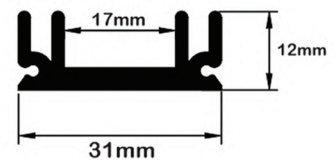

متال الکترونیک

تولید کننده تخصصی هیت سینک

HS25

وزن هر متر: 0.423Kg
محیط: 245.9mm مساحت: 159.6mm²

HS26

وزن هر متر: 0.27Kg
محیط: 237.8mm مساحت: 106.3mm²

HS27

وزن هر متر: 5.12Kg
محیط: 237.8mm مساحت: 1896.29mm²

HS28

وزن هر متر: 5.12Kg
محیط: 245.9mm مساحت: 1896.29mm²

HS29

وزن هر متر: 6.14Kg
محیط: 776.47mm مساحت: 2259.56mm²

HS30

وزن هر متر: 0.209Kg
محیط: 133.61mm مساحت: 75.25mm²

HS31

وزن هر متر: 1.85Kg
محیط: 501.52mm مساحت: 669.53mm²

HS32

وزن هر متر: 0.52Kg
محیط: 228.10mm مساحت: 195.30mm²

HS33

وزن هر متر: 0.52Kg
محیط: 139.55mm مساحت: 167.00mm²

HS34

وزن هر متر: 1.58Kg
محیط: 224.02mm مساحت: 236.70mm²

HS35

وزن هر متر: 0.542Kg
محیط: 258.84mm مساحت: 200.85mm²

HS36

وزن هر متر: 17.77Kg
محیط: 2497mm مساحت: 6584mm²

HS37

وزن هر متر: 2.636Kg
مساحت: 980mm² محیط: 655mm

HS38

وزن هر متر: 1.345Kg
مساحت: 500mm² محیط: 428mm

HS39

وزن هر متر: 2.278Kg
مساحت: 847mm² محیط: 576mm