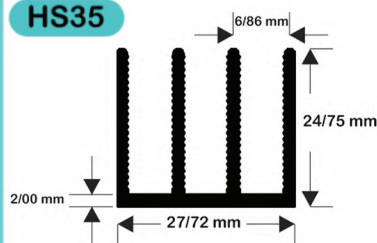

HS28

وزن هر متر: 5.12Kg
محیط: 245.9mm مساحت: 1896.29mm²

HS29

وزن هر متر: 6.14Kg
محیط: 776.47mm مساحت: 2259.56mm²

HS30

وزن هر متر: 0.209Kg
محیط: 133.61mm مساحت: 75.25mm²

HS31

وزن هر متر: 1.85Kg
محیط: 501.52mm مساحت: 669.53mm²

HS32

وزن هر متر: 0.52Kg
محیط: 228.10mm مساحت: 195.30mm²

HS33

وزن هر متر: 0.52Kg
محیط: 139.55mm مساحت: 167.00mm²

HS34

وزن هر متر: 1.58Kg
محیط: 224.02mm مساحت: 236.70mm²

HS35

وزن هر متر: 0.542Kg
محیط: 258.84mm مساحت: 200.85mm²

HS36

وزن هر متر: 17.77Kg
محیط: 2497mm مساحت: 6584mm²

HS37

وزن هر متر: 2.636Kg
مساحت: 980mm² محیط: 655mm

HS38

وزن هر متر: 1.345Kg
مساحت: 500mm² محیط: 428mm

HS39

وزن هر متر: 2.278Kg
مساحت: 847mm² محیط: 576mm