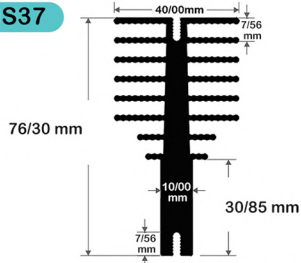

HS28

وزن هر متر: 5.12Kg
محیط: 245.9mm مساحت: 1896.29mm²

HS29

وزن هر متر: 6.14Kg
محیط: 776.47mm مساحت: 2259.56mm²

HS30

وزن هر متر: 0.209Kg
محیط: 133.61mm مساحت: 75.25mm²

HS31

وزن هر متر: 1.85Kg
محیط: 501.52mm مساحت: 669.53mm²

HS32

وزن هر متر: 0.52Kg
محیط: 228.10mm مساحت: 195.30mm²

HS33

وزن هر متر: 0.52Kg
محیط: 139.55mm مساحت: 167.00mm²

HS34

وزن هر متر: 1.58Kg
محیط: 224.02mm مساحت: 236.70mm²

HS35

وزن هر متر: 0.542Kg
محیط: 258.84mm مساحت: 200.85mm²

HS36

وزن هر متر: 17.77Kg
محیط: 2497mm مساحت: 6584mm²

HS37

وزن هر متر: 2.636Kg
مساحت: 980mm² محیط: 655mm

HS38

وزن هر متر: 1.345Kg
مساحت: 500mm² محیط: 428mm

HS39

وزن هر متر: 2.278Kg
مساحت: 847mm² محیط: 576mm

HS40

وزن هر متر: 7.6Kg
مساحت: 2822mm² محیط: 1316mm

HS41

وزن هر متر: 3.094Kg
مساحت: 1150mm² محیط: 661mm

HS42

وزن هر متر: 3.330Kg
مساحت: 1238mm² محیط: 823mm

HS43

وزن هر متر: 2.386Kg
مساحت: 887mm² محیط: 1142mm