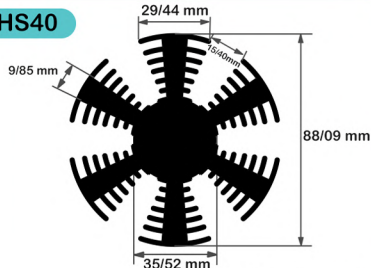

HS28

وزن هر متر: 5.12Kg
محیط: 245.9mm مساحت: 1896.29mm²

HS29

وزن هر متر: 6.14Kg
محیط: 776.47mm مساحت: 2259.56mm²

HS30

وزن هر متر: 0.209Kg
محیط: 133.61mm مساحت: 75.25mm²

HS31

وزن هر متر: 1.85Kg
محیط: 501.52mm مساحت: 669.53mm²

HS32

وزن هر متر: 0.52Kg
محیط: 228.10mm مساحت: 195.30mm²

HS33

وزن هر متر: 0.52Kg
محیط: 139.55mm مساحت: 167.00mm²

HS34

وزن هر متر: 1.58Kg
محیط: 224.02mm مساحت: 236.70mm²

HS35

وزن هر متر: 0.542Kg
محیط: 258.84mm مساحت: 200.85mm²

HS36

وزن هر متر: 17.77Kg
محیط: 2497mm مساحت: 6584mm²

HS37

وزن هر متر: 2.636Kg
مساحت: 980mm² محیط: 655mm

HS38

وزن هر متر: 1.345Kg
مساحت: 500mm² محیط: 428mm

HS39

وزن هر متر: 2.278Kg
مساحت: 847mm² محیط: 576mm

HS40

وزن هر متر: 7.6Kg
مساحت: 2822mm² محیط: 1316mm

HS41

وزن هر متر: 3.094Kg
مساحت: 1150mm² محیط: 661mm

HS42

وزن هر متر: 3.330Kg
مساحت: 1238mm² محیط: 823mm

HS43

وزن هر متر: 2.386Kg
مساحت: 887mm² محیط: 1142mm