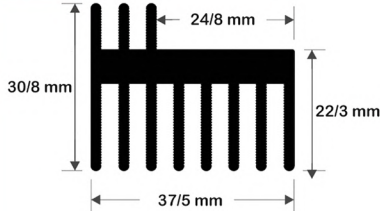

HS32

وزن هر متر: 0.52Kg
محیط: 228.10mm مساحت: 195.30mm²

HS33

وزن هر متر: 0.52Kg
محیط: 139.55mm مساحت: 167.00mm²

HS34

وزن هر متر: 1.58Kg
محیط: 224.02mm مساحت: 236.70mm²

HS35

وزن هر متر: 0.542Kg
محیط: 258.84mm مساحت: 200.85mm²

HS36

وزن هر متر: 17.77Kg
محیط: 2497mm مساحت: 6584mm²

HS37

وزن هر متر: 2.636Kg
مساحت: 980mm² محیط: 655mm

HS38

وزن هر متر: 1.345Kg
مساحت: 500mm² محیط: 428mm

HS39

وزن هر متر: 2.278Kg
مساحت: 847mm² محیط: 576mm

HS40

وزن هر متر: 7.6Kg
مساحت: 2822mm² محیط: 1316mm

HS41

وزن هر متر: 3.094Kg
مساحت: 1150mm² محیط: 661mm

HS42

وزن هر متر: 3.330Kg
مساحت: 1238mm² محیط: 823mm

HS43

وزن هر متر: 2.386Kg
مساحت: 887mm² محیط: 1142mm