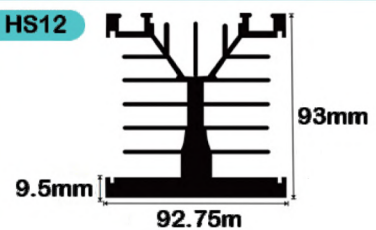

محیط: 701mm، مساحت: 1322mm

HS06

وزن هر متر: 0.138Kg

محیط: 95mm، مساحت: 51mm

HS07

وزن هر متر: 1.000Kg

محیط: 468mm، مساحت: 374mm

HS08

وزن هر متر: 0.289Kg

محیط: 109mm، مساحت: 107mm

HS09

13mm

19mm

HS10

وزن هر متر: 0.081Kg

محیط: 70mm، مساحت: 29mm

HS11

وزن هر متر: 18.6Kg

محیط: 2397mm، مساحت: 6889mm²

HS12

وزن هر متر: 7.350Kg

محیط: 1404mm، مساحت: 2745mm

<p>HS13</p> <p>وزن هر متر: 4.4Kg مساحت: 991.2mm² محیط: 732.10mm</p>	<p>HS14</p> <p>وزن هر متر: 2.7kg مساحت: 1000mm محیط: 220mm</p>	<p>HS15</p> <p>وزن هر متر: 2.16kg مساحت: 800mm محیط: 180mm</p>
<p>HS16</p> <p>وزن هر متر: 2.000kg مساحت: 743mm محیط: 125mm</p>	<p>HS17</p> <p>وزن هر متر: 0.510kg مساحت: 189mm محیط: 68mm</p>	<p>HS18</p> <p>وزن هر متر: 5.5Kg مساحت: 1969.04mm² محیط: 921.8mm</p>
<p>HS19</p> <p>وزن هر متر: 0.323Kg مساحت: 123.40mm² محیط: 282.20mm</p>	<p>HS20</p> <p>وزن هر متر: 0.427Kg مساحت: 109.08mm² محیط: 151.21mm</p>	<p>HS21</p> <p>وزن هر متر: 2.57Kg مساحت: 898.40mm² محیط: 935.47mm</p>
<p>HS22</p> <p>وزن هر متر: 1.86Kg مساحت: 751.00mm² محیط: 530.84mm</p>	<p>HS23</p> <p>وزن هر متر: 3.15Kg مساحت: 1166.66mm² محیط: 27mm</p>	<p>HS24</p> <p>وزن هر متر: 0.368Kg مساحت: 155.25mm² محیط: 298.00mm</p>

متال الکترونیک

تولید کننده تخصصی هیت سینک

HS25

وزن هر متر: 0.423Kg
محیط: 245.9mm مساحت: 159.6mm²

HS26

وزن هر متر: 0.27Kg
محیط: 237.8mm مساحت: 106.3mm²

HS27

وزن هر متر: 5.12Kg
محیط: 237.8mm مساحت: 1896.29mm²