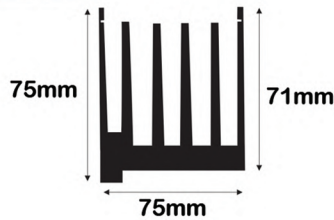

وزن هر متر: 0.289Kg

محیط: 109mm، مساحت: 107mm

HS09

13mm

19mm

HS10

وزن هر متر: 0.081Kg

محیط: 70mm، مساحت: 29mm

HS11

وزن هر متر: 18.6Kg

محیط: 2397mm، مساحت: 6889mm²

HS12

وزن هر متر: 7.350Kg

محیط: 1404mm، مساحت: 2745mm

<p>HS13</p> <p>وزن هر متر: 4.4Kg مساحت: 991.2mm² محیط: 732.10mm</p>	<p>HS14</p> <p>وزن هر متر: 2.7kg مساحت: 1000mm محیط: 220mm</p>	<p>HS15</p> <p>وزن هر متر: 2.16kg مساحت: 800mm محیط: 180mm</p>
<p>HS16</p> <p>وزن هر متر: 2.000kg مساحت: 743mm محیط: 125mm</p>	<p>HS17</p> <p>وزن هر متر: 0.510kg مساحت: 189mm محیط: 68mm</p>	<p>HS18</p> <p>وزن هر متر: 5.5Kg مساحت: 1969.04mm² محیط: 921.8mm</p>
<p>HS19</p> <p>وزن هر متر: 0.323Kg مساحت: 123.40mm² محیط: 282.20mm</p>	<p>HS20</p> <p>وزن هر متر: 0.427Kg مساحت: 109.08mm² محیط: 151.21mm</p>	<p>HS21</p> <p>وزن هر متر: 2.57Kg مساحت: 898.40mm² محیط: 935.47mm</p>
<p>HS22</p> <p>وزن هر متر: 1.86Kg مساحت: 751.00mm² محیط: 530.84mm</p>	<p>HS23</p> <p>وزن هر متر: 3.15Kg مساحت: 1166.66mm² محیط: 27mm</p>	<p>HS24</p> <p>وزن هر متر: 0.368Kg مساحت: 155.25mm² محیط: 298.00mm</p>

متال الکترونیک

تولید کننده تخصصی هیت سینک

HS25

وزن هر متر: 0.423Kg
محیط: 245.9mm مساحت: 159.6mm²

HS26

وزن هر متر: 0.27Kg
محیط: 237.8mm مساحت: 106.3mm²

HS27

وزن هر متر: 5.12Kg
محیط: 237.8mm مساحت: 1896.29mm²

HS28

وزن هر متر: 5.12Kg
محیط: 245.9mm مساحت: 1896.29mm²

HS29

وزن هر متر: 6.14Kg
محیط: 776.47mm مساحت: 2259.56mm²

HS30

وزن هر متر: 0.209Kg
محیط: 133.61mm مساحت: 75.25mm²

HS31

وزن هر متر: 1.85Kg
محیط: 501.52mm مساحت: 669.53mm²