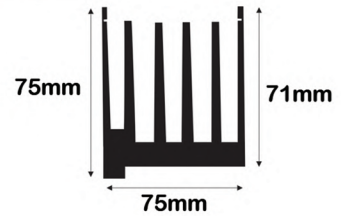

وزن هر متر: 0.289Kg

محیط: 109mm، مساحت: 107mm

HS09

13mm

19mm

HS10

وزن هر متر: 0.081Kg

محیط: 70mm، مساحت: 29mm

HS11

وزن هر متر: 18.6Kg

محیط: 2397mm، مساحت: 6889mm²

HS12

وزن هر متر: 7.350Kg

محیط: 1404mm، مساحت: 2745mm

<p>HS13</p> <p>وزن هر متر: 4.4Kg مساحت: 991.2mm² محیط: 732.10mm</p>	<p>HS14</p> <p>وزن هر متر: 2.7kg مساحت: 1000mm محیط: 220mm</p>	<p>HS15</p> <p>وزن هر متر: 2.16kg مساحت: 800mm محیط: 180mm</p>
<p>HS16</p> <p>وزن هر متر: 2.000kg مساحت: 743mm محیط: 125mm</p>	<p>HS17</p> <p>وزن هر متر: 0.510kg مساحت: 189mm محیط: 68mm</p>	<p>HS18</p> <p>وزن هر متر: 5.5Kg مساحت: 1969.04mm² محیط: 921.8mm</p>
<p>HS19</p> <p>وزن هر متر: 0.323Kg مساحت: 123.40mm² محیط: 282.20mm</p>	<p>HS20</p> <p>وزن هر متر: 0.427Kg مساحت: 109.08mm² محیط: 151.21mm</p>	<p>HS21</p> <p>وزن هر متر: 2.57Kg مساحت: 898.40mm² محیط: 935.47mm</p>
<p>HS22</p> <p>وزن هر متر: 1.86Kg مساحت: 751.00mm² محیط: 530.84mm</p>	<p>HS23</p> <p>وزن هر متر: 3.15Kg مساحت: 1166.66mm² محیط: 27mm</p>	<p>HS24</p> <p>وزن هر متر: 0.368Kg مساحت: 155.25mm² محیط: 298.00mm</p>

متال الکترونیک

تولید کننده تخصصی هیت سینک

HS25

وزن هر متر: 0.423Kg
محیط: 245.9mm مساحت: 159.6mm²

HS26

وزن هر متر: 0.27Kg
محیط: 237.8mm مساحت: 106.3mm²

HS27

وزن هر متر: 5.12Kg
محیط: 237.8mm مساحت: 1896.29mm²

HS28

وزن هر متر: 5.12Kg
محیط: 245.9mm مساحت: 1896.29mm²

HS29

وزن هر متر: 6.14Kg
محیط: 776.47mm مساحت: 2259.56mm²

HS30

وزن هر متر: 0.209Kg
محیط: 133.61mm مساحت: 75.25mm²

HS31

وزن هر متر: 1.85Kg
محیط: 501.52mm مساحت: 669.53mm²