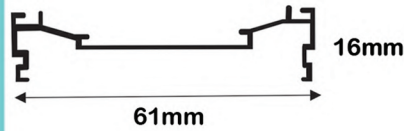

متال الکترونیک

تولید کننده تخصصی هیت سینک

HS25

وزن هر متر: 0.423Kg
محیط: 245.9mm مساحت: 159.6mm²

HS26

وزن هر متر: 0.27Kg
محیط: 237.8mm مساحت: 106.3mm²

HS27

وزن هر متر: 5.12Kg
محیط: 237.8mm مساحت: 1896.29mm²

HS28

وزن هر متر: 5.12Kg
محیط: 245.9mm مساحت: 1896.29mm²

HS29

وزن هر متر: 6.14Kg
محیط: 776.47mm مساحت: 2259.56mm²

HS30

وزن هر متر: 0.209Kg
محیط: 133.61mm مساحت: 75.25mm²

HS31

وزن هر متر: 1.85Kg
محیط: 501.52mm مساحت: 669.53mm²