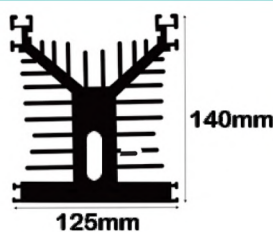

محیط: 701mm، مساحت: 1322mm

HS06

وزن هر متر: 0.138Kg

محیط: 95mm، مساحت: 51mm

HS07

وزن هر متر: 1.000Kg

محیط: 468mm، مساحت: 374mm

HS08

وزن هر متر: 0.289Kg

محیط: 109mm، مساحت: 107mm

HS09

13mm

19mm

HS10

وزن هر متر: 0.081Kg

محیط: 70mm، مساحت: 29mm

HS11

وزن هر متر: 18.6Kg

محیط: 2397mm، مساحت: 6889mm²

HS12

وزن هر متر: 7.350Kg

محیط: 1404mm، مساحت: 2745mm

<p>HS13</p> <p>وزن هر متر: 4.4Kg مساحت: 991.2mm² محیط: 732.10mm</p>	<p>HS14</p> <p>وزن هر متر: 2.7kg مساحت: 1000mm محیط: 220mm</p>	<p>HS15</p> <p>وزن هر متر: 2.16kg مساحت: 800mm محیط: 180mm</p>
<p>HS16</p> <p>وزن هر متر: 2.000kg مساحت: 743mm محیط: 125mm</p>	<p>HS17</p> <p>وزن هر متر: 0.510kg مساحت: 189mm محیط: 68mm</p>	<p>HS18</p> <p>وزن هر متر: 5.5Kg مساحت: 1969.04mm² محیط: 921.8mm</p>
<p>HS19</p> <p>وزن هر متر: 0.323Kg مساحت: 123.40mm² محیط: 282.20mm</p>	<p>HS20</p> <p>وزن هر متر: 0.427Kg مساحت: 109.08mm² محیط: 151.21mm</p>	<p>HS21</p> <p>وزن هر متر: 2.57Kg مساحت: 898.40mm² محیط: 935.47mm</p>
<p>HS22</p> <p>وزن هر متر: 1.86Kg مساحت: 751.00mm² محیط: 530.84mm</p>	<p>HS23</p> <p>وزن هر متر: 3.15Kg مساحت: 1166.66mm² محیط: 27mm</p>	<p>HS24</p> <p>وزن هر متر: 0.368Kg مساحت: 155.25mm² محیط: 298.00mm</p>

متال الکترونیک

تولید کننده تخصصی هیت سینک

HS25

وزن هر متر: 0.423Kg
محیط: 245.9mm مساحت: 159.6mm²

HS26

وزن هر متر: 0.27Kg
محیط: 237.8mm مساحت: 106.3mm²

HS27

وزن هر متر: 5.12Kg
محیط: 237.8mm مساحت: 1896.29mm²