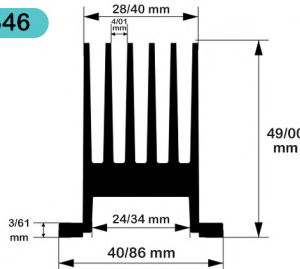

HS40

وزن هر متر: 7.6Kg
مساحت: 2822mm² محیط: 1316mm

HS41

وزن هر متر: 3.094Kg
مساحت: 1150mm² محیط: 661mm

HS42

وزن هر متر: 3.330Kg
مساحت: 1238mm² محیط: 823mm

HS43

وزن هر متر: 2.386Kg
مساحت: 887mm² محیط: 1142mm

HS44

وزن هر متر: 4.590Kg
مساحت: 1704mm² محیط: 540mm

HS45

وزن هر متر: 7.55Kg
مساحت: 2623mm² محیط: 1318mm

HS46

وزن هر متر: 1.800Kg
مساحت: 672.427mm² محیط: 491.783mm

HS47

وزن هر متر: 0.490Kg
مساحت: 182mm² محیط: 220mm

HS48

وزن هر متر: 0.300Kg
مساحت: 110.72mm² محیط: 249.72mm

HS49

وزن هر متر: 0.447Kg
محیط: 319.40mm مساحت: 165.70mm²

HS50

وزن هر متر: 0.753Kg
محیط: 490.34mm مساحت: 278.88mm²

HS51

وزن هر متر: 1.458Kg
محیط: 426.28mm مساحت: 540.07mm²

HS52

وزن هر متر: 27.80Kg
محیط: 2276.36mm مساحت: 10296.87mm²

HS53

وزن هر متر: 6.191Kg
محیط: 1018mm مساحت: 2293.33mm²

HS54

وزن هر متر: 13.3355Kg
محیط: 1758.4mm مساحت: 4939.1mm²