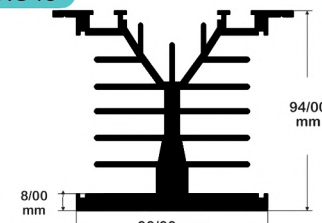

HS36

وزن هر متر: 17.77Kg
محیط: 2497mm مساحت: 6584mm²

HS37

وزن هر متر: 2.636Kg
مساحت: 980mm² محیط: 655mm

HS38

وزن هر متر: 1.345Kg
مساحت: 500mm² محیط: 428mm

HS39

وزن هر متر: 2.278Kg
مساحت: 847mm² محیط: 576mm

HS40

وزن هر متر: 7.6Kg
مساحت: 2822mm² محیط: 1316mm

HS41

وزن هر متر: 3.094Kg
مساحت: 1150mm² محیط: 661mm

HS42

وزن هر متر: 3.330Kg
مساحت: 1238mm² محیط: 823mm

HS43

وزن هر متر: 2.386Kg
مساحت: 887mm² محیط: 1142mm

HS44

وزن هر متر: 4.590Kg
مساحت: 1704mm² محیط: 540mm

HS45

وزن هر متر: 7.55Kg
مساحت: 2623mm² محیط: 1318mm

HS46

وزن هر متر: 1.800Kg
مساحت: 672.427mm² محیط: 491.783mm

HS47

وزن هر متر: 0.490Kg
مساحت: 182mm² محیط: 220mm