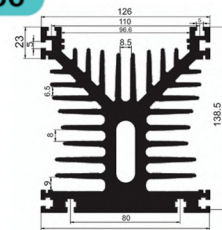

HS28

وزن هر متر: 5.12Kg
محیط: 245.9mm مساحت: 1896.29mm²

HS29

وزن هر متر: 6.14Kg
محیط: 776.47mm مساحت: 2259.56mm²

HS30

وزن هر متر: 0.209Kg
محیط: 133.61mm مساحت: 75.25mm²

HS31

وزن هر متر: 1.85Kg
محیط: 501.52mm مساحت: 669.53mm²

HS32

وزن هر متر: 0.52Kg
محیط: 228.10mm مساحت: 195.30mm²

HS33

وزن هر متر: 0.52Kg
محیط: 139.55mm مساحت: 167.00mm²

HS34

وزن هر متر: 1.58Kg
محیط: 224.02mm مساحت: 236.70mm²

HS35

وزن هر متر: 0.542Kg
محیط: 258.84mm مساحت: 200.85mm²

HS36

وزن هر متر: 17.77Kg
محیط: 2497mm مساحت: 6584mm²

HS37

وزن هر متر: 2.636Kg
مساحت: 980mm² محیط: 655mm

HS38

وزن هر متر: 1.345Kg
مساحت: 500mm² محیط: 428mm

HS39

وزن هر متر: 2.278Kg
مساحت: 847mm² محیط: 576mm

HS40

وزن هر متر: 7.6Kg
مساحت: 2822mm² محیط: 1316mm

HS41

وزن هر متر: 3.094Kg
مساحت: 1150mm² محیط: 661mm

HS42

وزن هر متر: 3.330Kg
مساحت: 1238mm² محیط: 823mm

HS43

وزن هر متر: 2.386Kg
مساحت: 887mm² محیط: 1142mm