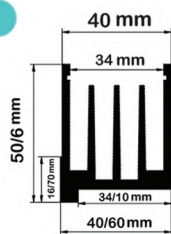

متال الکترونیک

تولید کننده تخصصی هیت سینک

HS25

وزن هر متر: 0.423Kg
محیط: 245.9mm مساحت: 159.6mm²

HS26

وزن هر متر: 0.27Kg
محیط: 237.8mm مساحت: 106.3mm²

HS27

وزن هر متر: 5.12Kg
محیط: 237.8mm مساحت: 1896.29mm²

HS28

وزن هر متر: 5.12Kg
محیط: 245.9mm مساحت: 1896.29mm²

HS29

وزن هر متر: 6.14Kg
محیط: 776.47mm مساحت: 2259.56mm²

HS30

وزن هر متر: 0.209Kg
محیط: 133.61mm مساحت: 75.25mm²

HS31

وزن هر متر: 1.85Kg
محیط: 501.52mm مساحت: 669.53mm²

HS32

وزن هر متر: 0.52Kg
محیط: 228.10mm مساحت: 195.30mm²

HS33

وزن هر متر: 0.52Kg
محیط: 139.55mm مساحت: 167.00mm²

HS34

وزن هر متر: 1.58Kg
محیط: 224.02mm مساحت: 236.70mm²

HS35

وزن هر متر: 0.542Kg
محیط: 258.84mm مساحت: 200.85mm²

HS36

وزن هر متر: 17.77Kg
محیط: 2497mm مساحت: 6584mm²

HS37

وزن هر متر: 2.636Kg
مساحت: 980mm² محیط: 655mm

HS38

وزن هر متر: 1.345Kg
مساحت: 500mm² محیط: 428mm

HS39

وزن هر متر: 2.278Kg
مساحت: 847mm² محیط: 576mm