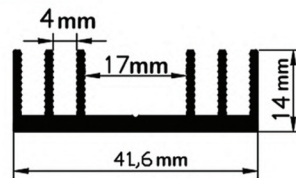

وزن هر متر: 0.289Kg

محیط: 109mm، مساحت: 107mm

HS09

13mm

19mm

HS10

وزن هر متر: 0.081Kg

محیط: 70mm، مساحت: 29mm

متال الکترونیک

تولید کننده تخصصی هیت سینک

HS25

وزن هر متر: 0.423Kg
محیط: 245.9mm مساحت: 159.6mm²

HS26

وزن هر متر: 0.27Kg
محیط: 237.8mm مساحت: 106.3mm²

HS27

وزن هر متر: 5.12Kg
محیط: 237.8mm مساحت: 1896.29mm²

HS28

وزن هر متر: 5.12Kg
محیط: 245.9mm مساحت: 1896.29mm²

HS29

وزن هر متر: 6.14Kg
محیط: 776.47mm مساحت: 2259.56mm²

HS30

وزن هر متر: 0.209Kg
محیط: 133.61mm مساحت: 75.25mm²

HS31

وزن هر متر: 1.85Kg
محیط: 501.52mm مساحت: 669.53mm²

HS32

وزن هر متر: 0.52Kg
محیط: 228.10mm مساحت: 195.30mm²

HS33

وزن هر متر: 0.52Kg
محیط: 139.55mm مساحت: 167.00mm²

HS34

وزن هر متر: 1.58Kg
محیط: 224.02mm مساحت: 236.70mm²

HS35

وزن هر متر: 0.542Kg
محیط: 258.84mm مساحت: 200.85mm²