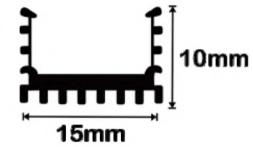

مقال الکترونیکی

تولید کننده تخصصی هیت سینک

HS01

وزن هر متر: 0.320Kg

محیط: 157mm، مساحت: 117mm

HS02

وزن هر متر: 0.397Kg

محیط: 187mm، مساحت: 147mm

HS03

وزن هر متر: 0.535Kg

محیط: 247mm، مساحت: 198mm

HS04

وزن هر متر: 2.239Kg

محیط: 365mm، مساحت: 829mm

HS05

وزن هر متر: 3.3Kg

محیط: 701mm، مساحت: 1322mm

HS06

وزن هر متر: 0.138Kg

محیط: 95mm، مساحت: 51mm

HS07

وزن هر متر: 1.000Kg

محیط: 468mm، مساحت: 374mm

HS08

وزن هر متر: 0.289Kg

محیط: 109mm، مساحت: 107mm

HS09

13mm

19mm

HS10

وزن هر متر: 0.081Kg

محیط: 70mm، مساحت: 29mm