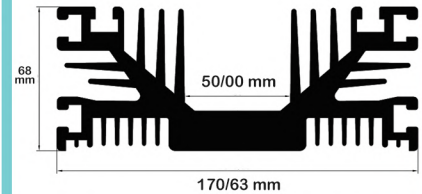

HS52

وزن هر متر: 27.80Kg
محیط: 2276.36mm مساحت: 10296.87mm²

HS53

وزن هر متر: 6.191Kg
محیط: 1018mm مساحت: 2293.33mm²

HS54

وزن هر متر: 13.3355Kg
محیط: 1758.4mm مساحت: 4939.1mm²