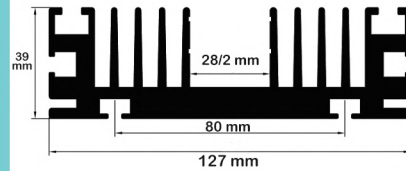

HS53

وزن هر متر: 6.191Kg
محیط: 1018mm مساحت: 2293.33mm²