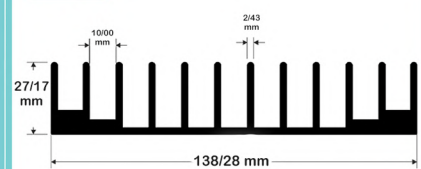

HS40

وزن هر متر: 7.6Kg
مساحت: 2822mm² محیط: 1316mm

HS41

وزن هر متر: 3.094Kg
مساحت: 1150mm² محیط: 661mm

HS42

وزن هر متر: 3.330Kg
مساحت: 1238mm² محیط: 823mm

HS43

وزن هر متر: 2.386Kg
مساحت: 887mm² محیط: 1142mm