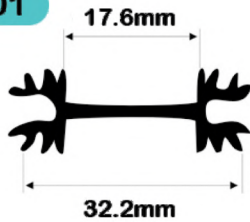

مقال الکترونیکی

تولید کننده تخصصی هیت سینک

HS01

وزن هر متر: 0.320Kg

محیط: 157mm، مساحت: 117mm

HS02

وزن هر متر: 0.397Kg

محیط: 187mm، مساحت: 147mm

HS03

وزن هر متر: 0.535Kg

محیط: 247mm، مساحت: 198mm

HS04

وزن هر متر: 2.239Kg

محیط: 365mm، مساحت: 829mm

HS05

وزن هر متر: 3.3Kg

محیط: 701mm، مساحت: 1322mm

HS06

وزن هر متر: 0.138Kg

محیط: 95mm، مساحت: 51mm

HS07

وزن هر متر: 1.000Kg

محیط: 468mm، مساحت: 374mm

HS08

وزن هر متر: 0.289Kg

محیط: 109mm، مساحت: 107mm

HS09

13mm

19mm

HS10

وزن هر متر: 0.081Kg

محیط: 70mm، مساحت: 29mm