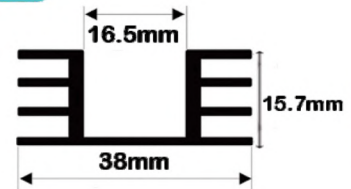

مقال الکترونیکی

تولید کننده تخصصی هیت سینک

HS01

وزن هر متر: 0.320Kg

محیط: 157mm، مساحت: 117mm

HS02

وزن هر متر: 0.397Kg

محیط: 187mm، مساحت: 147mm

HS03

وزن هر متر: 0.535Kg

محیط: 247mm، مساحت: 198mm

HS04

وزن هر متر: 2.239Kg

محیط: 365mm، مساحت: 829mm

HS05

وزن هر متر: 3.3Kg

محیط: 701mm، مساحت: 1322mm

HS06

وزن هر متر: 0.138Kg

محیط: 95mm، مساحت: 51mm

HS07

وزن هر متر: 1.000Kg

محیط: 468mm، مساحت: 374mm

HS08

وزن هر متر: 0.289Kg

محیط: 109mm، مساحت: 107mm

HS09

13mm

19mm

HS10

وزن هر متر: 0.081Kg

محیط: 70mm، مساحت: 29mm