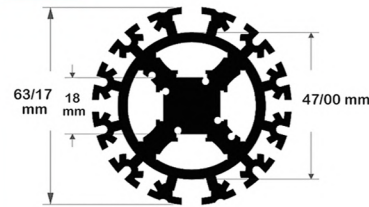

HS28

وزن هر متر: 5.12Kg
محیط: 245.9mm مساحت: 1896.29mm²

HS29

وزن هر متر: 6.14Kg
محیط: 776.47mm مساحت: 2259.56mm²

HS30

وزن هر متر: 0.209Kg
محیط: 133.61mm مساحت: 75.25mm²

HS31

وزن هر متر: 1.85Kg
محیط: 501.52mm مساحت: 669.53mm²

HS32

وزن هر متر: 0.52Kg
محیط: 228.10mm مساحت: 195.30mm²

HS33

وزن هر متر: 0.52Kg
محیط: 139.55mm مساحت: 167.00mm²

HS34

وزن هر متر: 1.58Kg
محیط: 224.02mm مساحت: 236.70mm²

HS35

وزن هر متر: 0.542Kg
محیط: 258.84mm مساحت: 200.85mm²

HS36

وزن هر متر: 17.77Kg
محیط: 2497mm مساحت: 6584mm²

HS37

وزن هر متر: 2.636Kg
مساحت: 980mm² محیط: 655mm

HS38

وزن هر متر: 1.345Kg
مساحت: 500mm² محیط: 428mm

HS39

وزن هر متر: 2.278Kg
مساحت: 847mm² محیط: 576mm

HS40

وزن هر متر: 7.6Kg
مساحت: 2822mm² محیط: 1316mm

HS41

وزن هر متر: 3.094Kg
مساحت: 1150mm² محیط: 661mm

HS42

وزن هر متر: 3.330Kg
مساحت: 1238mm² محیط: 823mm

HS43

وزن هر متر: 2.386Kg
مساحت: 887mm² محیط: 1142mm