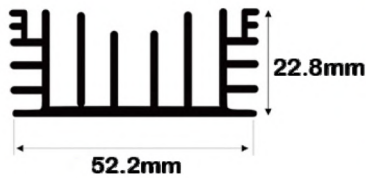

HS03

وزن هر متر: 0.535Kg

محیط: 247mm، مساحت: 198mm

HS04

وزن هر متر: 2.239Kg

محیط: 365mm، مساحت: 829mm

HS05

وزن هر متر: 3.3Kg

محیط: 701mm، مساحت: 1322mm

HS06

وزن هر متر: 0.138Kg

محیط: 95mm، مساحت: 51mm

HS07

وزن هر متر: 1.000Kg

محیط: 468mm، مساحت: 374mm

HS08

وزن هر متر: 0.289Kg

محیط: 109mm، مساحت: 107mm

HS09

13mm

19mm

HS10

وزن هر متر: 0.081Kg

محیط: 70mm، مساحت: 29mm

HS11

وزن هر متر: 18.6Kg

محیط: 2397mm، مساحت: 6889mm²

HS12

وزن هر متر: 7.350Kg

محیط: 1404mm، مساحت: 2745mm

<p>HS13</p> <p>وزن هر متر: 4.4Kg مساحت: 991.2mm² محیط: 732.10mm</p>	<p>HS14</p> <p>وزن هر متر: 2.7kg مساحت: 1000mm محیط: 220mm</p>	<p>HS15</p> <p>وزن هر متر: 2.16kg مساحت: 800mm محیط: 180mm</p>
<p>HS16</p> <p>وزن هر متر: 2.000kg مساحت: 743mm محیط: 125mm</p>	<p>HS17</p> <p>وزن هر متر: 0.510kg مساحت: 189mm محیط: 68mm</p>	<p>HS18</p> <p>وزن هر متر: 5.5Kg مساحت: 1969.04mm² محیط: 921.8mm</p>
<p>HS19</p> <p>وزن هر متر: 0.323Kg مساحت: 123.40mm² محیط: 282.20mm</p>	<p>HS20</p> <p>وزن هر متر: 0.427Kg مساحت: 109.08mm² محیط: 151.21mm</p>	<p>HS21</p> <p>وزن هر متر: 2.57Kg مساحت: 898.40mm² محیط: 935.47mm</p>
<p>HS22</p> <p>وزن هر متر: 1.86Kg مساحت: 751.00mm² محیط: 530.84mm</p>	<p>HS23</p> <p>وزن هر متر: 3.15Kg مساحت: 1166.66mm² محیط: 27mm</p>	<p>HS24</p> <p>وزن هر متر: 0.368Kg مساحت: 155.25mm² محیط: 298.00mm</p>