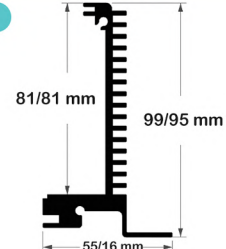

HS28

وزن هر متر: 5.12Kg
محیط: 245.9mm مساحت: 1896.29mm²

HS29

وزن هر متر: 6.14Kg
محیط: 776.47mm مساحت: 2259.56mm²

HS30

وزن هر متر: 0.209Kg
محیط: 133.61mm مساحت: 75.25mm²

HS31

وزن هر متر: 1.85Kg
محیط: 501.52mm مساحت: 669.53mm²

HS32

وزن هر متر: 0.52Kg
محیط: 228.10mm مساحت: 195.30mm²

HS33

وزن هر متر: 0.52Kg
محیط: 139.55mm مساحت: 167.00mm²

HS34

وزن هر متر: 1.58Kg
محیط: 224.02mm مساحت: 236.70mm²

HS35

وزن هر متر: 0.542Kg
محیط: 258.84mm مساحت: 200.85mm²

HS36

وزن هر متر: 17.77Kg
محیط: 2497mm مساحت: 6584mm²

HS37

وزن هر متر: 2.636Kg
مساحت: 980mm² محیط: 655mm

HS38

وزن هر متر: 1.345Kg
مساحت: 500mm² محیط: 428mm

HS39

وزن هر متر: 2.278Kg
مساحت: 847mm² محیط: 576mm

HS40

وزن هر متر: 7.6Kg
مساحت: 2822mm² محیط: 1316mm

HS41

وزن هر متر: 3.094Kg
مساحت: 1150mm² محیط: 661mm

HS42

وزن هر متر: 3.330Kg
مساحت: 1238mm² محیط: 823mm

HS43

وزن هر متر: 2.386Kg
مساحت: 887mm² محیط: 1142mm