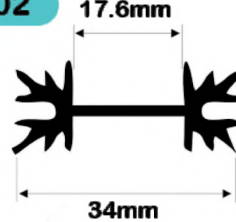

مقال الکترونیکی

تولید کننده تخصصی هیت سینک

HS01

وزن هر متر: 0.320Kg

محیط: 157mm، مساحت: 117mm

HS02

وزن هر متر: 0.397Kg

محیط: 187mm، مساحت: 147mm

HS03

وزن هر متر: 0.535Kg

محیط: 247mm، مساحت: 198mm

HS04

وزن هر متر: 2.239Kg

محیط: 365mm، مساحت: 829mm

HS05

وزن هر متر: 3.3Kg

محیط: 701mm، مساحت: 1322mm

HS06

وزن هر متر: 0.138Kg

محیط: 95mm، مساحت: 51mm

HS07

وزن هر متر: 1.000Kg

محیط: 468mm، مساحت: 374mm

HS08

وزن هر متر: 0.289Kg

محیط: 109mm، مساحت: 107mm

HS09

13mm

19mm

HS10

وزن هر متر: 0.081Kg

محیط: 70mm، مساحت: 29mm