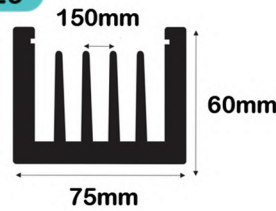

وزن هر متر: 0.289Kg

محیط: 109mm، مساحت: 107mm

HS09

13mm

19mm

HS10

وزن هر متر: 0.081Kg

محیط: 70mm، مساحت: 29mm

HS11

وزن هر متر: 18.6Kg

محیط: 2397mm، مساحت: 6889mm²

HS12

وزن هر متر: 7.350Kg

محیط: 1404mm، مساحت: 2745mm

<p>HS13</p> <p>وزن هر متر: 4.4Kg مساحت: 991.2mm² محیط: 732.10mm</p>	<p>HS14</p> <p>وزن هر متر: 2.7kg مساحت: 1000mm محیط: 220mm</p>	<p>HS15</p> <p>وزن هر متر: 2.16kg مساحت: 800mm محیط: 180mm</p>
<p>HS16</p> <p>وزن هر متر: 2.000kg مساحت: 743mm محیط: 125mm</p>	<p>HS17</p> <p>وزن هر متر: 0.510kg مساحت: 189mm محیط: 68mm</p>	<p>HS18</p> <p>وزن هر متر: 5.5Kg مساحت: 1969.04mm² محیط: 921.8mm</p>
<p>HS19</p> <p>وزن هر متر: 0.323Kg مساحت: 123.40mm² محیط: 282.20mm</p>	<p>HS20</p> <p>وزن هر متر: 0.427Kg مساحت: 109.08mm² محیط: 151.21mm</p>	<p>HS21</p> <p>وزن هر متر: 2.57Kg مساحت: 898.40mm² محیط: 935.47mm</p>
<p>HS22</p> <p>وزن هر متر: 1.86Kg مساحت: 751.00mm² محیط: 530.84mm</p>	<p>HS23</p> <p>وزن هر متر: 3.15Kg مساحت: 1166.66mm² محیط: 27mm</p>	<p>HS24</p> <p>وزن هر متر: 0.368Kg مساحت: 155.25mm² محیط: 298.00mm</p>

متال الکترونیک

تولید کننده تخصصی هیت سینک

HS25

وزن هر متر: 0.423Kg
محیط: 245.9mm مساحت: 159.6mm²

HS26

وزن هر متر: 0.27Kg
محیط: 237.8mm مساحت: 106.3mm²

HS27

وزن هر متر: 5.12Kg
محیط: 237.8mm مساحت: 1896.29mm²

HS28

وزن هر متر: 5.12Kg
محیط: 245.9mm مساحت: 1896.29mm²

HS29

وزن هر متر: 6.14Kg
محیط: 776.47mm مساحت: 2259.56mm²

HS30

وزن هر متر: 0.209Kg
محیط: 133.61mm مساحت: 75.25mm²

HS31

وزن هر متر: 1.85Kg
محیط: 501.52mm مساحت: 669.53mm²