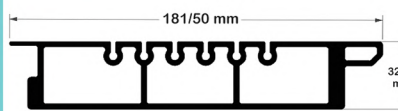

HS37

وزن هر متر: 2.636Kg
مساحت: 980mm² محیط: 655mm

HS38

وزن هر متر: 1.345Kg
مساحت: 500mm² محیط: 428mm

HS39

وزن هر متر: 2.278Kg
مساحت: 847mm² محیط: 576mm

HS40

وزن هر متر: 7.6Kg
مساحت: 2822mm² محیط: 1316mm

HS41

وزن هر متر: 3.094Kg
مساحت: 1150mm² محیط: 661mm

HS42

وزن هر متر: 3.330Kg
مساحت: 1238mm² محیط: 823mm

HS43

وزن هر متر: 2.386Kg
مساحت: 887mm² محیط: 1142mm

HS44

وزن هر متر: 4.590Kg
مساحت: 1704mm² محیط: 540mm

HS45

وزن هر متر: 7.55Kg
مساحت: 2623mm² محیط: 1318mm

HS46

وزن هر متر: 1.800Kg
مساحت: 672.427mm² محیط: 491.783mm

HS47

وزن هر متر: 0.490Kg
مساحت: 182mm² محیط: 220mm

HS48

وزن هر متر: 0.300Kg
مساحت: 110.72mm² محیط: 249.72mm