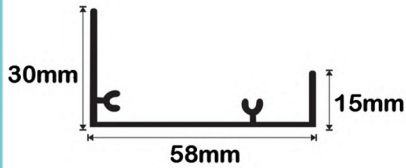

محیط: 701mm، مساحت: 1322mm

HS06

وزن هر متر: 0.138Kg

محیط: 95mm، مساحت: 51mm

HS07

وزن هر متر: 1.000Kg

محیط: 468mm، مساحت: 374mm

HS08

وزن هر متر: 0.289Kg

محیط: 109mm، مساحت: 107mm

HS09

13mm

19mm

HS10

وزن هر متر: 0.081Kg

محیط: 70mm، مساحت: 29mm

HS11

وزن هر متر: 18.6Kg

محیط: 2397mm، مساحت: 6889mm²

HS12

وزن هر متر: 7.350Kg

محیط: 1404mm، مساحت: 2745mm

<p>HS13</p> <p>وزن هر متر: 4.4Kg مساحت: 991.2mm² محیط: 732.10mm</p>	<p>HS14</p> <p>وزن هر متر: 2.7kg مساحت: 1000mm محیط: 220mm</p>	<p>HS15</p> <p>وزن هر متر: 2.16kg مساحت: 800mm محیط: 180mm</p>
<p>HS16</p> <p>وزن هر متر: 2.000kg مساحت: 743mm محیط: 125mm</p>	<p>HS17</p> <p>وزن هر متر: 0.510kg مساحت: 189mm محیط: 68mm</p>	<p>HS18</p> <p>وزن هر متر: 5.5Kg مساحت: 1969.04mm² محیط: 921.8mm</p>
<p>HS19</p> <p>وزن هر متر: 0.323Kg مساحت: 123.40mm² محیط: 282.20mm</p>	<p>HS20</p> <p>وزن هر متر: 0.427Kg مساحت: 109.08mm² محیط: 151.21mm</p>	<p>HS21</p> <p>وزن هر متر: 2.57Kg مساحت: 898.40mm² محیط: 935.47mm</p>
<p>HS22</p> <p>وزن هر متر: 1.86Kg مساحت: 751.00mm² محیط: 530.84mm</p>	<p>HS23</p> <p>وزن هر متر: 3.15Kg مساحت: 1166.66mm² محیط: 27mm</p>	<p>HS24</p> <p>وزن هر متر: 0.368Kg مساحت: 155.25mm² محیط: 298.00mm</p>

متال الکترونیک

تولید کننده تخصصی هیت سینک

HS25

وزن هر متر: 0.423Kg
محیط: 245.9mm مساحت: 159.6mm²

HS26

وزن هر متر: 0.27Kg
محیط: 237.8mm مساحت: 106.3mm²

HS27

وزن هر متر: 5.12Kg
محیط: 237.8mm مساحت: 1896.29mm²