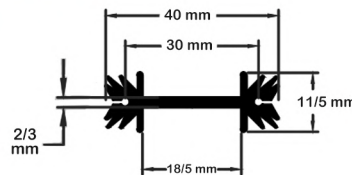

HS40

وزن هر متر: 7.6Kg
مساحت: 2822mm² محیط: 1316mm

HS41

وزن هر متر: 3.094Kg
مساحت: 1150mm² محیط: 661mm

HS42

وزن هر متر: 3.330Kg
مساحت: 1238mm² محیط: 823mm

HS43

وزن هر متر: 2.386Kg
مساحت: 887mm² محیط: 1142mm

HS44

وزن هر متر: 4.590Kg
مساحت: 1704mm² محیط: 540mm

HS45

وزن هر متر: 7.55Kg
مساحت: 2623mm² محیط: 1318mm

HS46

وزن هر متر: 1.800Kg
مساحت: 672.427mm² محیط: 491.783mm

HS47

وزن هر متر: 0.490Kg
مساحت: 182mm² محیط: 220mm

HS48

وزن هر متر: 0.300Kg
مساحت: 110.72mm² محیط: 249.72mm

HS49

وزن هر متر: 0.447Kg
محیط: 319.40mm مساحت: 165.70mm²

HS50

وزن هر متر: 0.753Kg
محیط: 490.34mm مساحت: 278.88mm²

HS51

وزن هر متر: 1.458Kg
محیط: 426.28mm مساحت: 540.07mm²

HS52

وزن هر متر: 27.80Kg
محیط: 2276.36mm مساحت: 10296.87mm²

HS53

وزن هر متر: 6.191Kg
محیط: 1018mm مساحت: 2293.33mm²

HS54

وزن هر متر: 13.3355Kg
محیط: 1758.4mm مساحت: 4939.1mm²