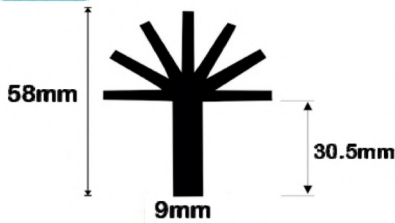

مقال الکترونیکی

تولید کننده تخصصی هیت سینک

HS01

وزن هر متر: 0.320Kg

محیط: 157mm، مساحت: 117mm

HS02

وزن هر متر: 0.397Kg

محیط: 187mm، مساحت: 147mm

HS03

وزن هر متر: 0.535Kg

محیط: 247mm، مساحت: 198mm

HS04

وزن هر متر: 2.239Kg

محیط: 365mm، مساحت: 829mm

HS05

وزن هر متر: 3.3Kg

محیط: 701mm، مساحت: 1322mm

HS06

وزن هر متر: 0.138Kg

محیط: 95mm، مساحت: 51mm

HS07

وزن هر متر: 1.000Kg

محیط: 468mm، مساحت: 374mm

HS08

وزن هر متر: 0.289Kg

محیط: 109mm، مساحت: 107mm

HS09

13mm

19mm

HS10

وزن هر متر: 0.081Kg

محیط: 70mm، مساحت: 29mm